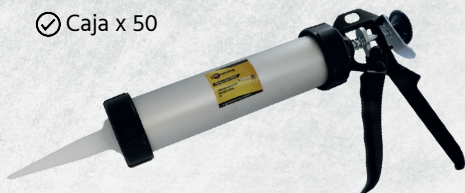

● **PISTOLA CALAFATEO GRIS CILINDRICA PORRAS**

- ✔ Control preciso del flujo
- ✔ Precisión en la separación
- ✔ Caja x 50