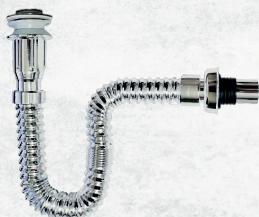

Fácil de instalar

Cromado durable

Sin cortes, conexiones y uniones extra.

● **SIFON ACORDEON PUSH**

- ☑ Drenaje rápido
- ☑ Caja x 50
- ☑ Accionamiento rapido

● **SIFON ACORDEON BLANCO DOBLE PORRAS**

- ☑ Caja x 50