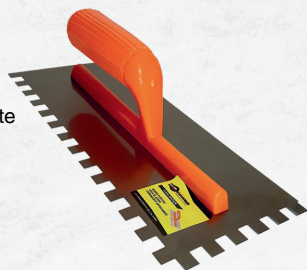

• LLANA PLÁSTICA DENTADA PORRAS