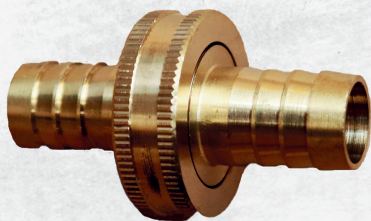

• **RACOR COBRE PORRAS**

- ☑ Resistencia a la corrosión
- ☑ Durabilidad y larga vida útil
- ☑ Paquete x 100
- ☑ Caja x 1000