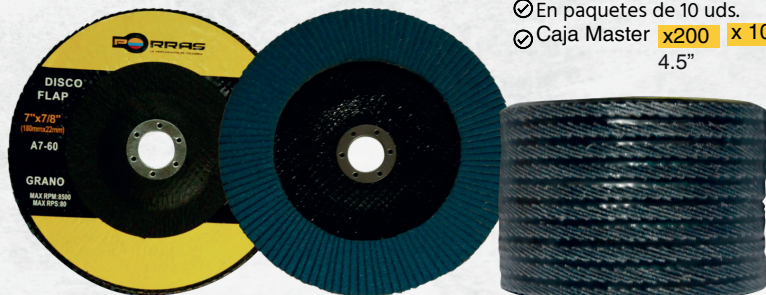

DISCO FLAP PORRAS DE 4.5" y 7"

- ☑ De grano zirconio: 60, 80 y 120
- ☑ En paquetes de 10 uds.
- ☑ Caja Master **x200** x 100 **4.5"** **7"**