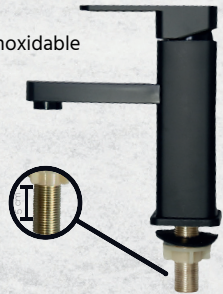

● **LLAVE LAVAMANOS LUJO NEGRA
EMPAQUE 2PZS GAPOR**

- ✔ Diseño flexible
- ✔ Cuerpo de acero inoxidable
- ✔ Color negro mate
- ✔ Racor de 5 cm
- ✔ Caja x 2
- ✔ Caja Master x 60