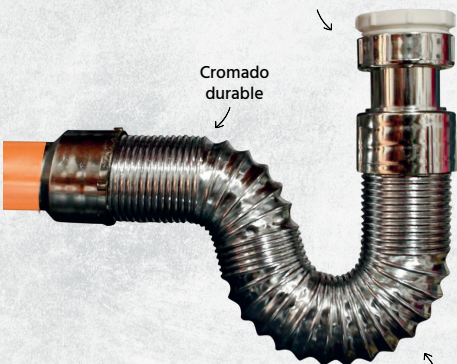

Fácil de instalar

Cromado durable

Sin cortes, conexiones y uniones extra.

● **SIFON ACORDEON PUSH**

- ☑ Drenaje rápido
- ☑ Caja x 50
- ☑ Accionamiento rapido

● **SIFON ACORDEON BLANCO DOBLE PORRAS**

- ☑ Caja x 50